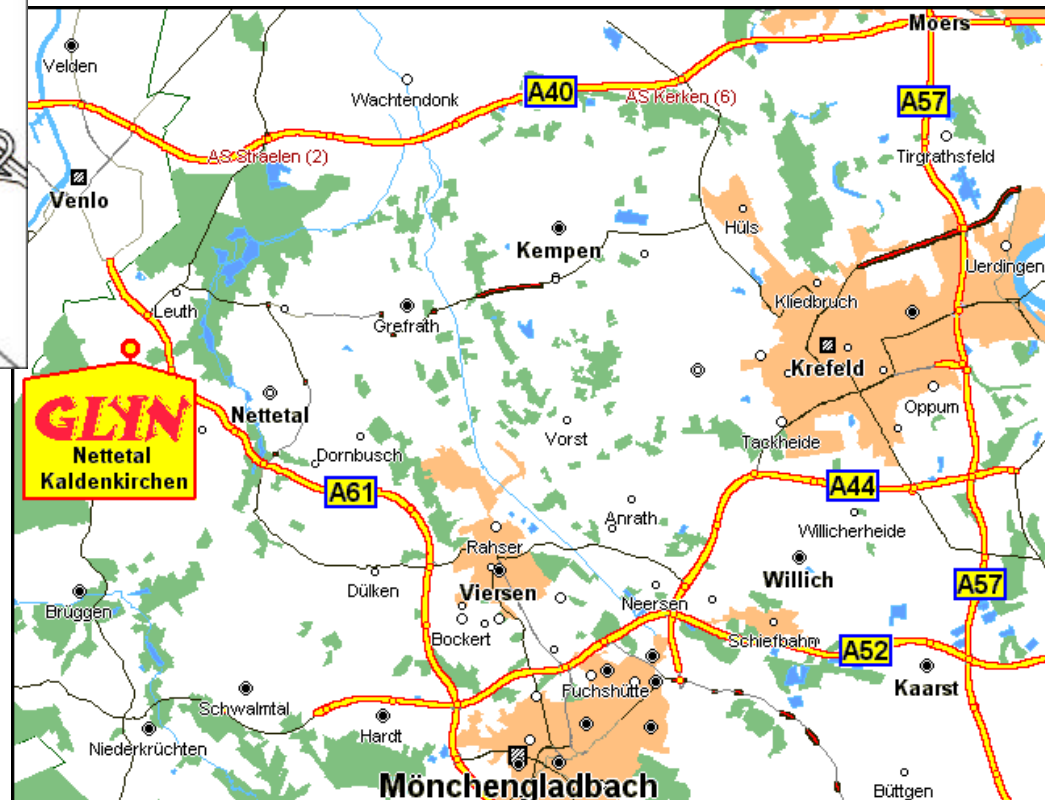

Anfahrtsbeschreibung

**GLYN GmbH & Co. KG Ringstr. 88
D-41334 Netetal/Kaldenkirchen**

Tel.: 02157-124-222

Fax: 02157-124-211

GLYN

High-Tech Distribution

Netetal/Kaldenkirchen